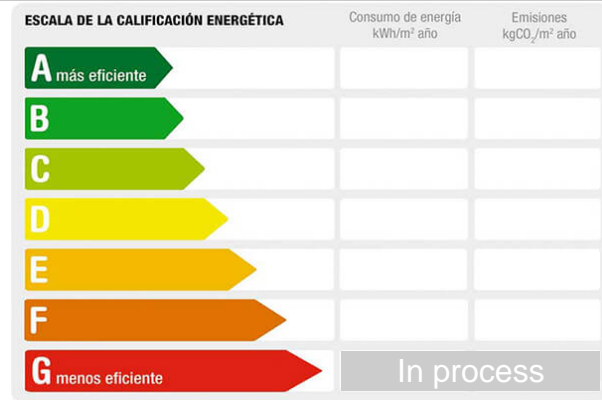

Reference: **815-9000**  
 Property type: Land  
 Sale/rent: For sale  
 Price: **123.000 €**  
 Condition: Developable

Address: PINO SOLETE  
 Town: Jerez de la Frontera  
 Province: Cádiz  
 Postal code: 11408  
 Zone: PINO SOLETE

**Sqm built:** 800

**Outward/Inward:** outward

**Description:**

En venta, zona Pino Solete, parcela de 800m2 con una edificabilidad de 250m2, Terreno urbanizable con Junta de Compensación y saldo a favor de la propiedad, consultar, Gastos de gestión e Impuestos no incluidos en el precio.