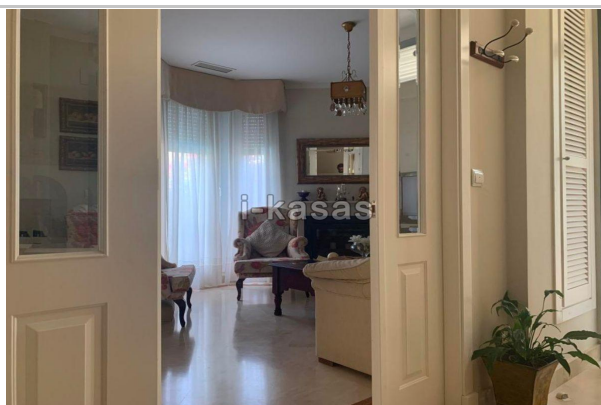

Referencia: 511-2223

Tipo Inmueble: Chalet

Operación: Venta

Precio: 350.000 €

Estado: Buen estado

Dirección:

Nº: Planta: 0

Población: Jerez de la Frontera

Provincia: Cádiz

Cod. postal: 11407

Zona: NORTE